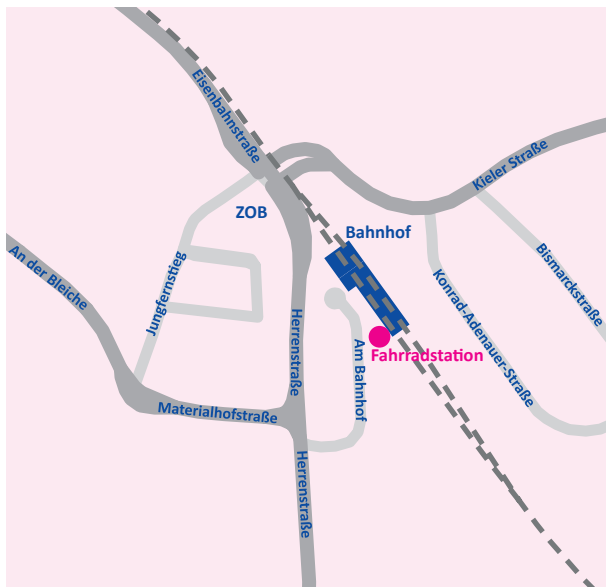

Kontakt

Fahrradstation am Bahnhof Rendsburg

Brücke Rendsburg-Eckernförde e.V.
Am Bahnhof 20
24768 Rendsburg

Ansprechpartner

Standort Bahnhof Rendsburg
Gunther Reimers und Michel Gramm
Tel. 0176 55 80 24 54