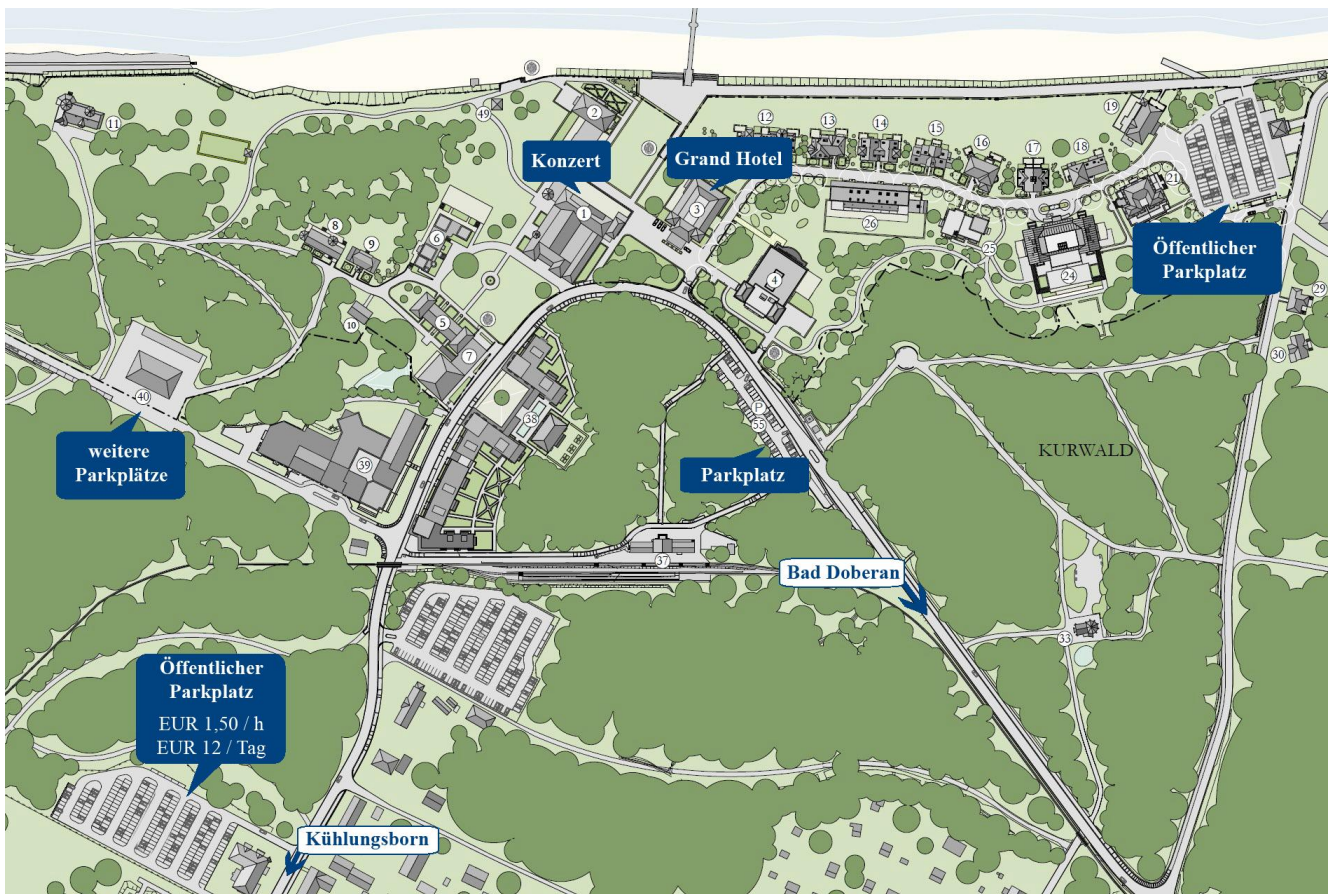

# GRAND HOTEL HEILIGENDAMM

## ANFAHRTSSKIZZE

## HEILIGENDAMM - PARKMÖGLICHKEITEN UND PREISE

- Öffentlicher Parkplatz am Molli-Bahnhof (direkt beim Hotel)
- Öffentlicher Parkplatz Fürstenhof (Richtung Kühlungsborn)
- Öffentlicher Parkplatz am Strand (Richtung Börgerende, Weg durch den Kurwald zum Hotel)
- Parkplatz-Service des Grand Hotel Heiligendamm (Valet Parking)  
Tagesgäste EUR 5 Service + EUR 1,50 pro Stunde, begrenzte Verfügbarkeit