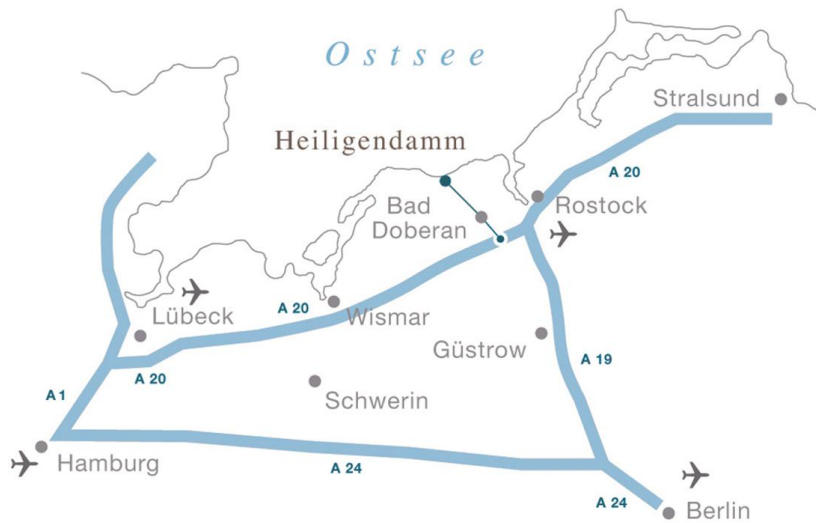

# GRAND HOTEL HEILIGENDAMM

## HEILIGENDAMM - PARKMÖGLICHKEITEN UND PREISE

- Öffentlicher Parkplatz am Molli-Bahnhof (direkt beim Hotel)
- Öffentlicher Parkplatz Fürstenhof (Richtung Kühlungsborn)
- Öffentlicher Parkplatz am Strand (Richtung Börgerende, Weg durch den Kurwald zum Hotel)
- Parkplatz-Service des Grand Hotel Heiligendamm (Valet Parking)  
Tagesgäste EUR 5 Service + EUR 1,50 pro Stunde, begrenzte Verfügbarkeit